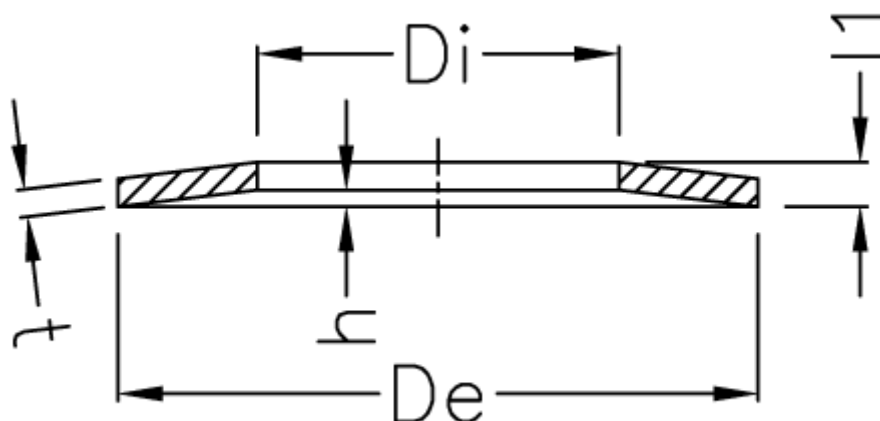

Varenummer: 060104222

Beskrivelse: Mubea Tallerkenfjeder 34x12,3x1,5

Mål

De	= 34	Fjedervej $s=0,75h$ mm = 0.900	
Di	= 12.3	Fjedervej $s=1,00h$ mm = 1.20	
Fjederkraft F v/0,25h N	= 1447.0	h	= 1.20
Fjederkraft F v/0,50h N	= 2527.0	l1	= 2.70
Fjederkraft F v/0,75h N	= 3363.0	t	= 1.50
Fjederkraft F v/1,00h N	= 4076.0	vægt kg/1000	= 9.280
Fjedervej $s=0,25h$ mm	= 0.300		
Fjedervej $s=0,50h$ mm	= 0.600		